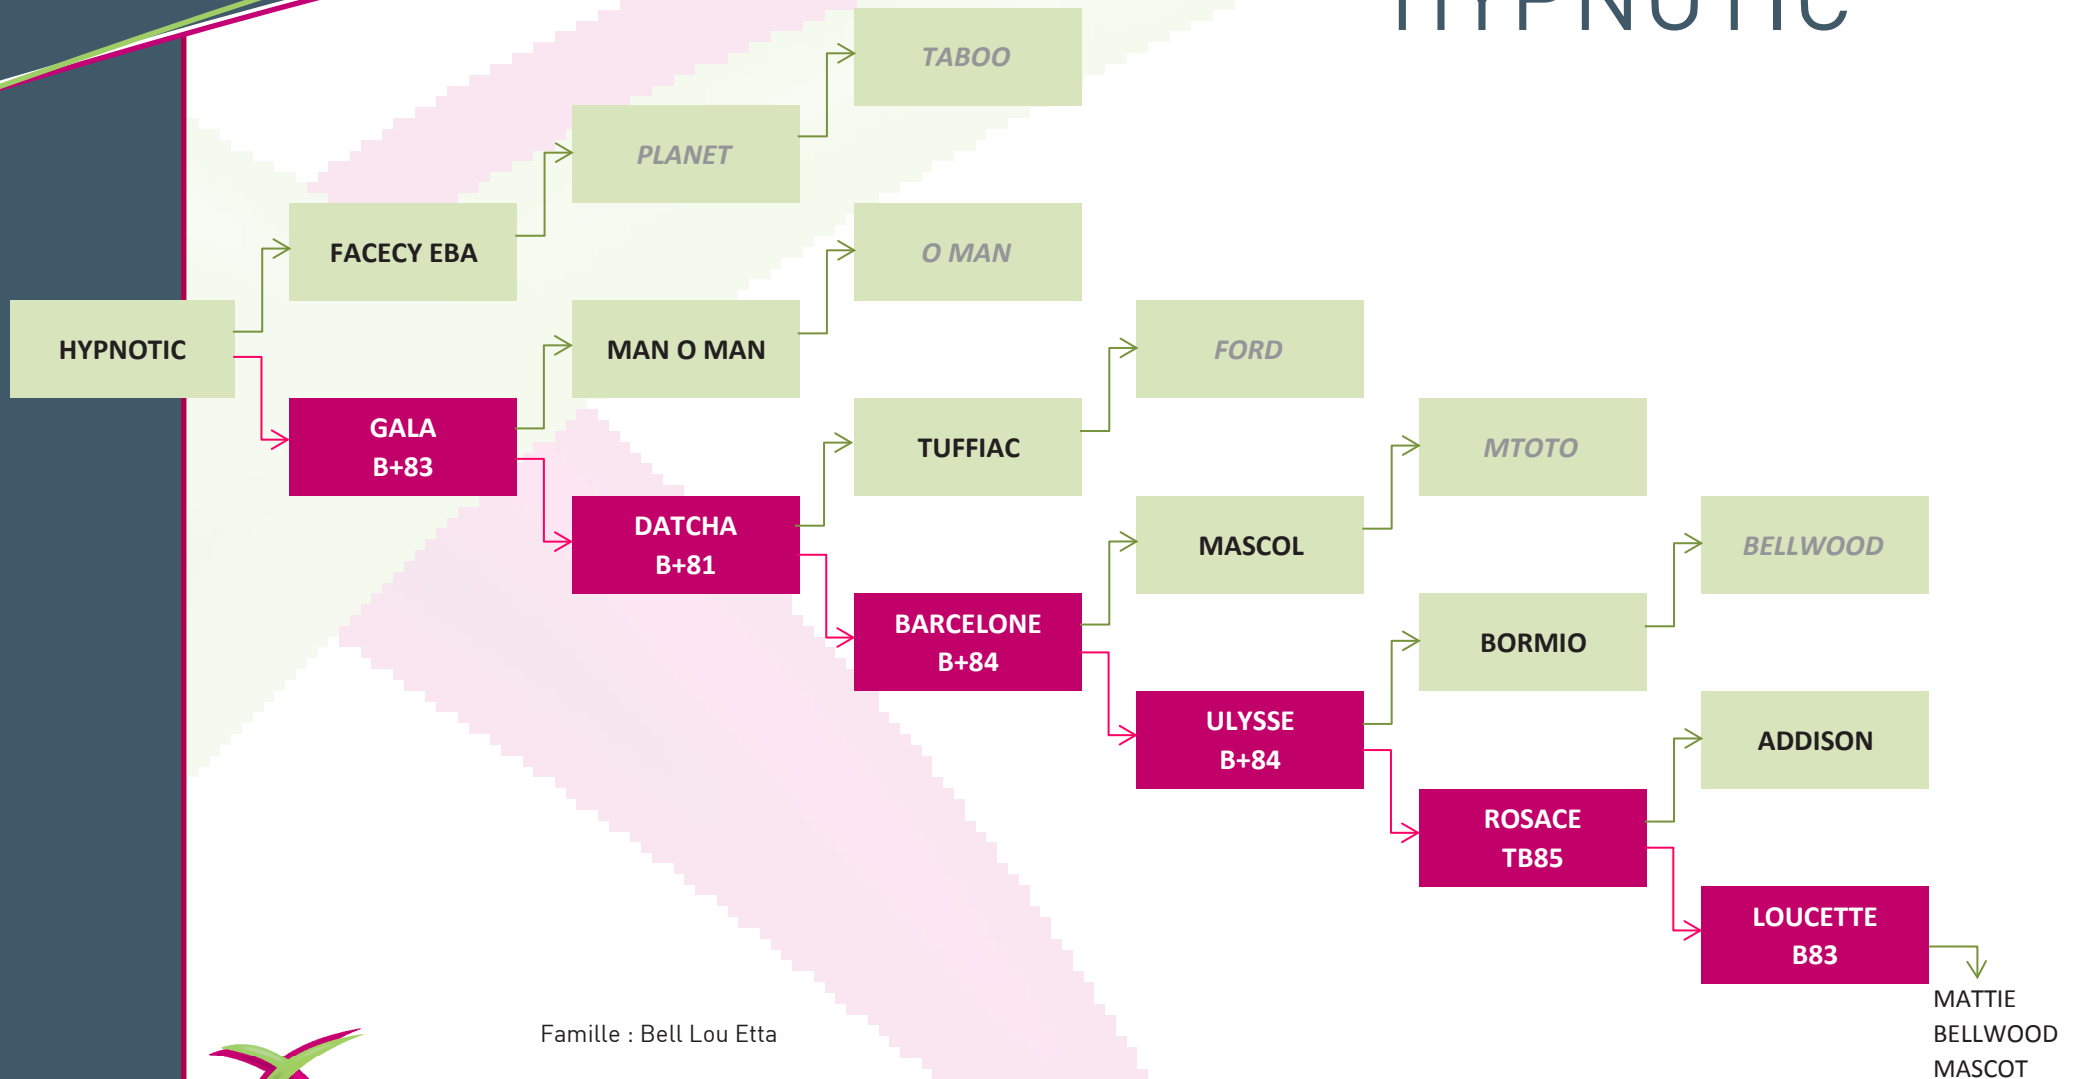

DOSSIER TECHNIQUE : PEDIGREE

PRIM'HOLSTEIN

HYPNOTIC

Famille : Bell Lou Etta

NAISSEUR : GAEC DE LA BARAQUE DE TURC - 12 LALOUBIERE